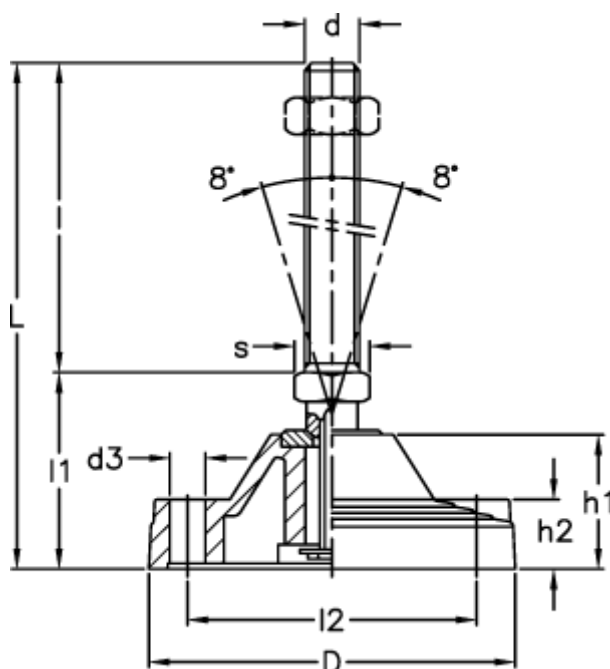

Varenummer: 2310313925
Beskrivelse: E+G Stilleben med gevind
LV.F-125-ACV-M20x186

Mål

D = 125	l2 = 95
d = M20	Max. belastning (N) = 40000
d3 = 12.5	s = 24
h1 = 45	
h2 = 23	
l = 186	
L = 250	
l1 = 64	